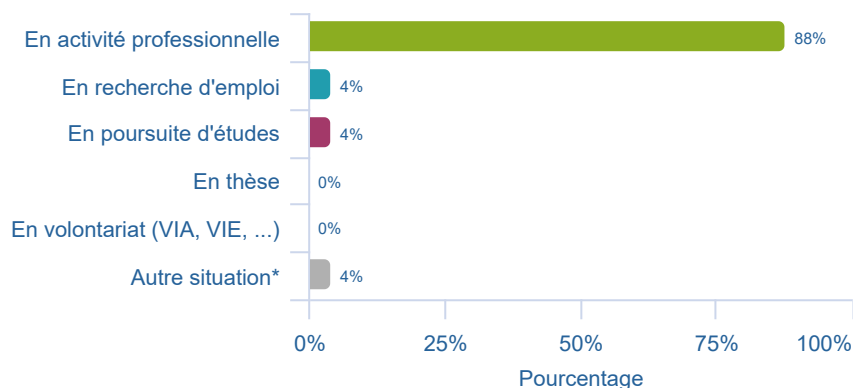

#### Description des répondants

49 diplômés répondants

Femme  61%

Homme  39%

Voie de formation de dernière année

#### Situation au moment de l'enquête

Taux Net d'Emploi (TNE)

95,6%

Le Taux Net d'Emploi (TNE) correspond au nombre d'actifs en activité professionnelle rapporté à la population active ((individus en activité professionnelle et ceux en recherche d'emploi). Les élèves fonctionnaires sont exclus du calcul.