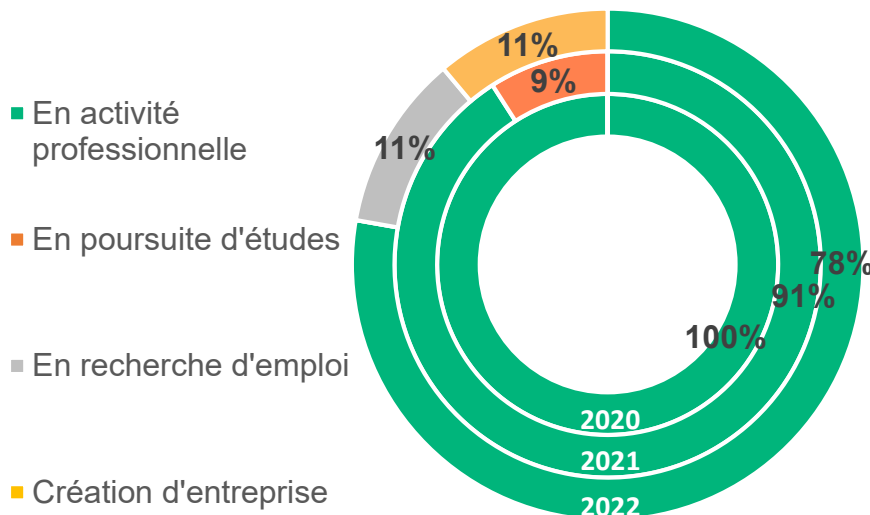

Chaque année, AgroParisTech mène une enquête auprès des diplômé.e.s de ses mastères spécialisés (MS), afin de saisir la diversité de leurs parcours professionnels après la formation. Ce document présente les résultats de l'édition 2023 de l'enquête, menée entre avril et juillet auprès des promotions 2020, 2021 et 2022 du MS ALISÉE. **100%** des diplômé.e.s contacté.e.s ont répondu.

Sauf indication contraire, les chiffres et graphiques regroupent les trois promotions.

(Version déf :16/10/23)

PROFIL DES RÉPONDANT.E.S

	Femmes	Hommes
Diplômé.e.s	21	6
Répondant.e.s	21	6
Salaire moyen (annuel brut)	36,9 k€	35,4 k€

Situation professionnelle des répondant.e.s