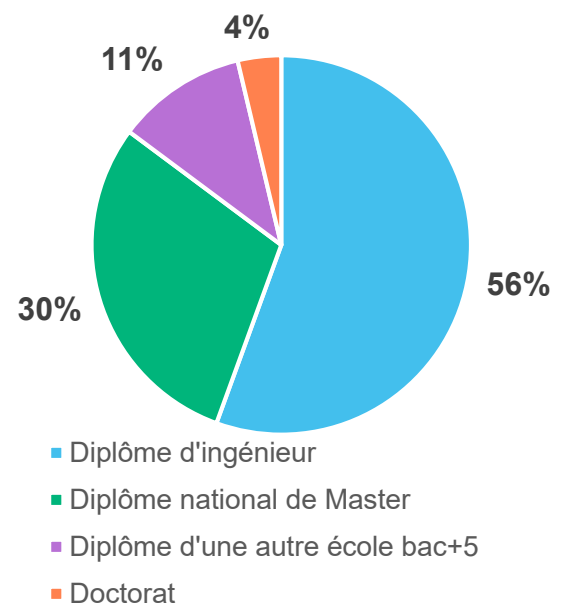

Parcours des diplômé.e.s avant le MS