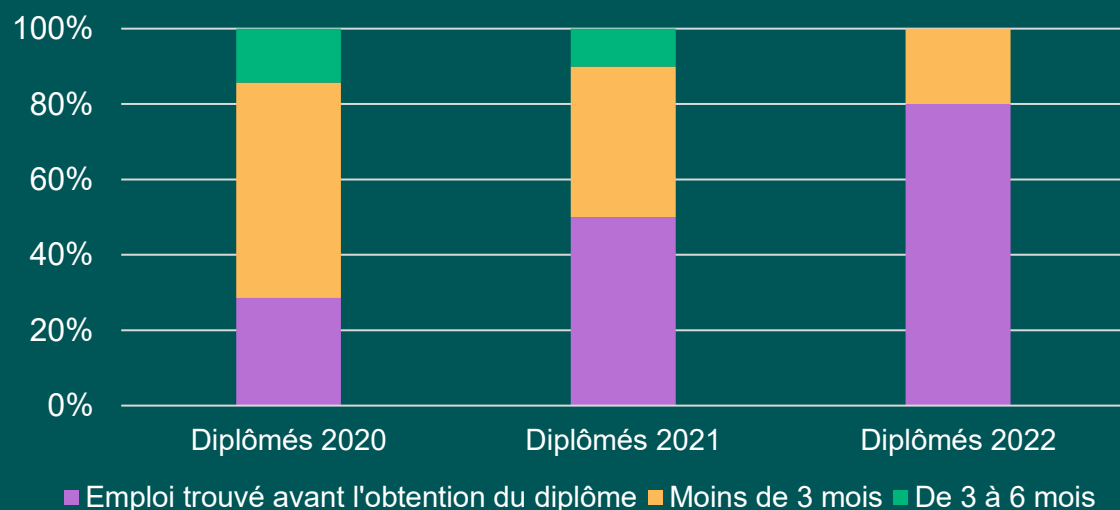

Durée de recherche du premier emploi