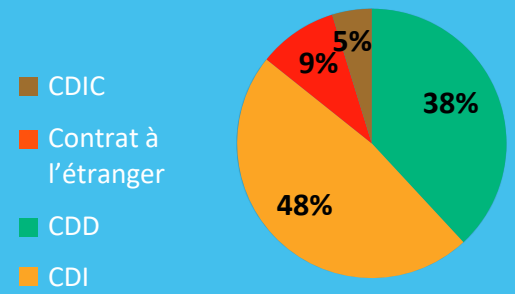

Sauf indication contraire, les chiffres et graphiques regroupent les trois promotions. (v3. Octobre 22)

PROFIL DES REpondANTS

	Femmes	Hommes
<i>Diplômés Répondants</i>	84%	16%
<i>Salaire moyen (annuel brut)</i>	36,8K€	33,3K€

Situation professionnelle des répondants

- En activité professionnelle
- En recherche d'emploi
- En poursuite d'études

Parcours des étudiants avant le MS

PROFIL DES EMPLOIS

86% des répondants sont cadres

Durée de recherche du premier emploi

Fonctions et domaines des répondants en emploi

57% des répondants travaillent en Île-de-France

Types de contrats

PROFIL DES EMPLOYEURS

Secteurs d'activité

Types de structures

Taille des structures

CONTACT