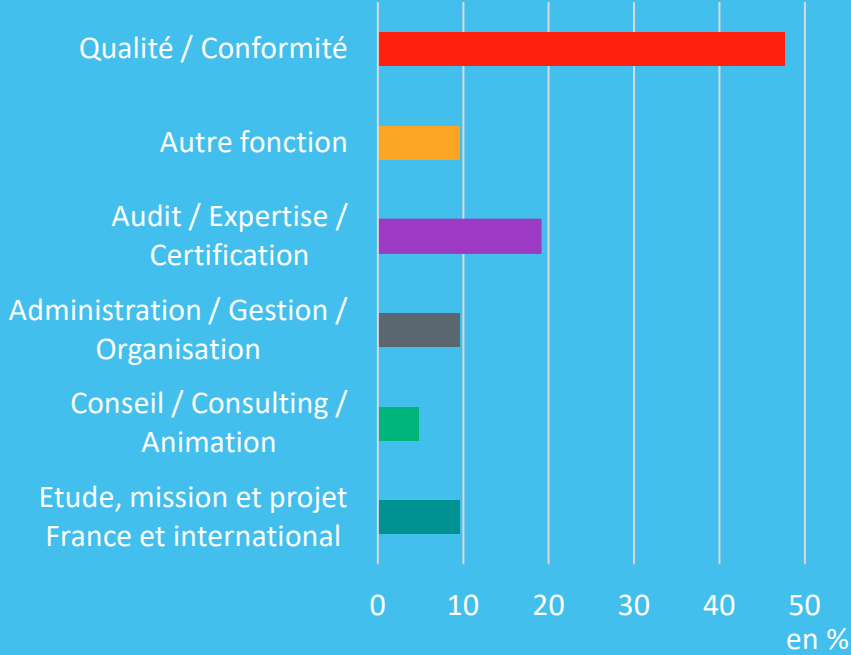

Situation professionnelle des répondants

- En activité professionnelle
- En recherche d'emploi
- En poursuite d'études

Parcours des étudiants avant le MS

PROFIL DES EMPLOIS

86% des répondants sont cadres

Durée de recherche du premier emploi

Fonctions et domaines des répondants en emploi

57% des répondants travaillent en Île-de-France

Types de contrats

PROFIL DES EMPLOYEURS

Secteurs d'activité

Types de structures

Taille des structures

CONTACT