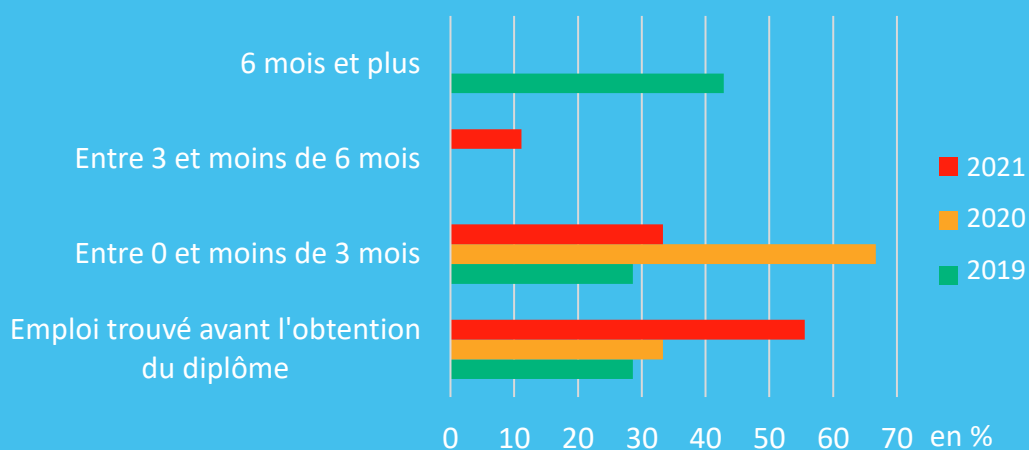

Sauf indication contraire, les chiffres et graphiques regroupent les trois promotions. (v3. Octobre 22)

PROFIL DES REpondANTS

	Femmes	Hommes
<i>Diplômés Répondants</i>	84%	16%
<i>Salaire moyen (annuel brut)</i>	36,8K€	33,3K€

Situation professionnelle des répondants

- En activité professionnelle
- En recherche d'emploi
- En poursuite d'études

Parcours des étudiants avant le MS

PROFIL DES EMPLOIS

86% des répondants sont cadres

Durée de recherche du premier emploi