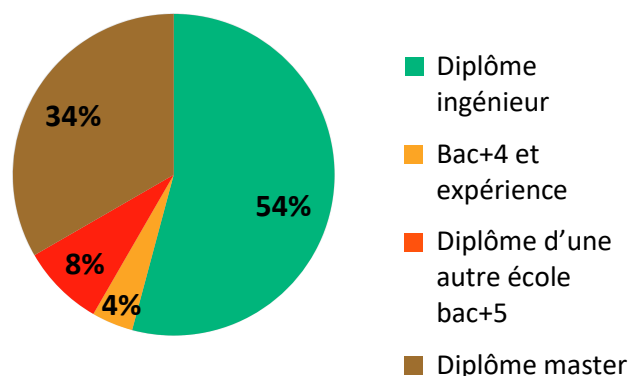

Chaque année, AgroParisTech réalise une enquête auprès des diplômés de ses mastères spécialisés (MS), afin de saisir la diversité de leurs parcours professionnels après la formation.

Ce document présente les résultats de l'édition 2022 de cette enquête, menée entre avril et juillet auprès des promotions 2019, 2020 et 2021 du MS ALISÉE. 96% des diplômés contactés ont répondu.

Sauf indication contraire, les chiffres et graphiques regroupent les trois promotions. (v3. Octobre 22)

PROFIL DES REpondANTS

	Femmes	Hommes
<i>Diplômés Répondants</i>	84%	16%
<i>Salaire moyen (annuel brut)</i>	36,8K€	33,3K€

Situation professionnelle des répondants

- En activité professionnelle
- En recherche d'emploi
- En poursuite d'études

Parcours des étudiants avant le MS

PROFIL DES EMPLOIS

86% des répondants sont cadres

Durée de recherche du premier emploi